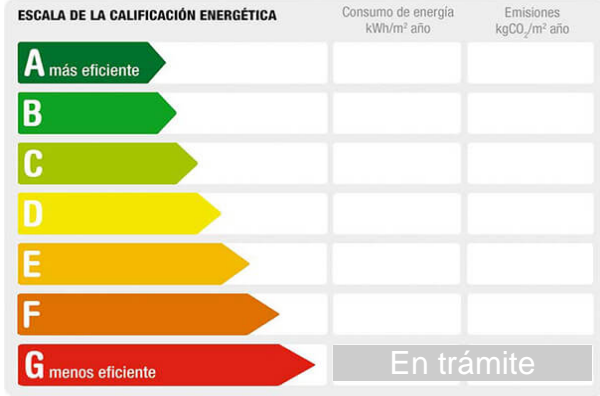

Referencia: **1213-ALQ3-636**  
 Tipo inmueble: Piso  
 Operación: Alquiler  
 Precio: **700 €**  
 Estado: Buen estado

Planta: 2  
 Población: Albacete  
 Provincia: Albacete  
 Cod. postal: 2005  
 Zona: IMAGINALIA