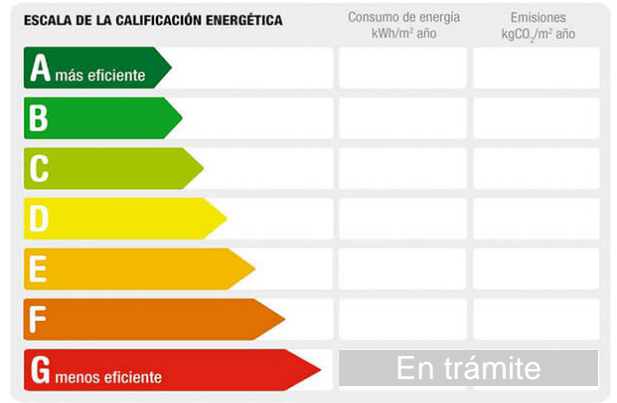

Referencia: **1188-NAV-1250**
 Tipo inmueble: Nave
 Operación: Venta
 Precio: **575.000 €**
 Estado: Buen estado

Población: Albacete
 Provincia: Albacete
 Cod. postal: 2007
 Zona: CAMPOLLANO

M² construidos: 800 **útiles:** 780 **Metros de parcela:** 2700
Estancias: 4 **Aseos:** 1 **Exterior/Interior:** exterior

Descripción:

OPORTUNIDAD NAVE EN POLÍGONO CAMPOLLANO. En terreno de 2.700 mt², se encuentra esta nave de 800 mt².
 Dispone de entreplanta con oficinas, vestuario y baño.
 Gastos, Impuestos relacionados con la compraventa y honorarios de la Agencia Inmobiliaria Viviendas Albacete NO están incluidos en el precio de venta indicado.
 La información proporcionada no es oficial, vinculante ni totalmente precisa, y Viviendas Albacete Agencia Inmobiliaria no se hace responsable de las posibles diferencias que puedan existir con la situación real o física.