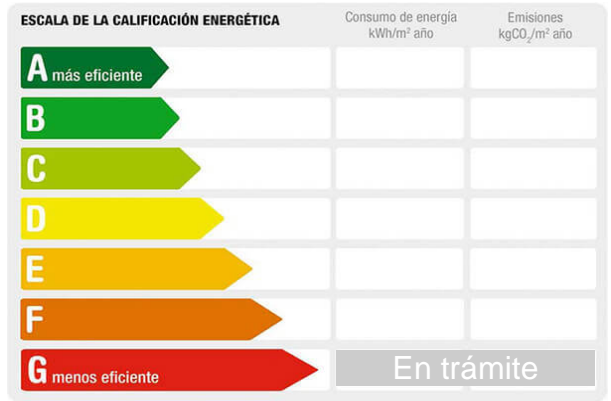

M² construidos: 200	útiles: 170	Metros de parcela: 1500
Garajes: 1	Energía calefacción: gasoil	Dormitorios: 4
Baños: 3	Exterior/Interior: exterior	Armarios: 2

Descripción:

CHALET CON PISCINA PRIVADA. El chalet se encuentra en una de las mejores urbanizaciones (urbanización privada) de Albacete. En la planta baja: Salón, cocina con acceso al jardín y barbacoa, 3 dormitorios y 2 baños. Planta 1ª: Salón, 1 dormitorio, 1 baño. Sótano: diáfano 40 mt². Porche cubierto de 40 m². Piscina privada. La puerta de acceso está automatizada.