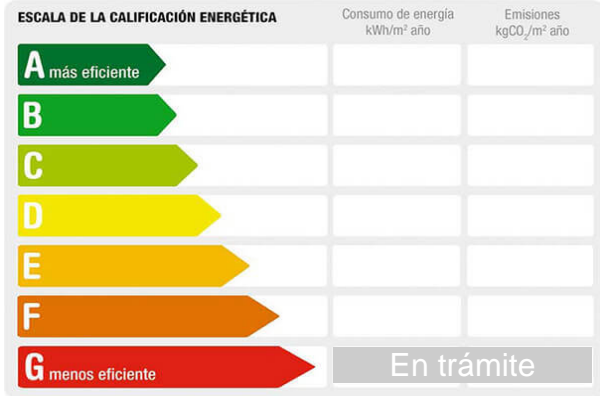

Referencia: **1019-VPAB4-372**
 Tipo inmueble: Piso
 Operación: Venta
 Precio: **350.000 €**
 Estado: Buen estado

Planta: 2
 Población: Albacete
 Provincia: Albacete
 Cod. postal: 02005
 Zona: CENTRO

M² construidos: 200	Suelo de: parquet	útiles: 170
Aire acondicionado: frío/calor	Energía calefacción: gas natural	Dormitorios: 4
Baños: 3	Antigüedad: entre 20 y 25 años	Exterior/Interior: exterior
Armarios: 4	Gastos de comunidad/mes: 140	

Descripción:

PISAZO EN EL CENTRO DE ALBACETE. Vivienda muy amplia con buenas calidades. Suelo de parquet, puertas de roble. La comunidad incluye el agua. No deje de visitarlo.

Gastos, Impuestos relacionados con la compraventa y honorarios de la Agencia Inmobiliaria Viviendas Albacete NO están incluidos en el precio de venta indicado.